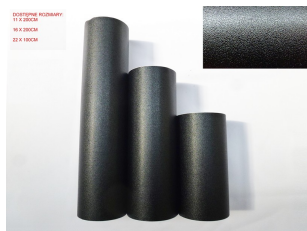

FOLIA PROGOWA BLACK 11CM - SPRZEDAŻ W MB**Cena :****3,33 zł (netto)****4,10 zł (brutto)**Nr katalogowy : **J80289**Stan magazynowy : **bardzo wysoki**Średnia ocena : **brak recenzji**

FOLIA OCHRONNA DO ZEWNĘTRZNYCH I WEWNĘTRZNYCH ELEMENTÓW NADWOZIA, TERMOKURCZLIWA, IDEALNA DO ZABEZPIECZANIA SŁUPKÓW I PROGÓW DRZWI, SPRZEDAŻ W METRACH BIEŻĄCYCH