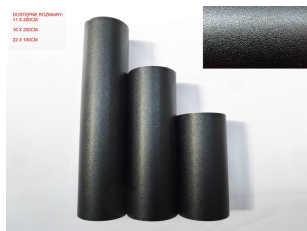

FOLIA PROGOWA BLACK 11CM - SPRZEDAŻ W MB**Cena :****3,36 zł (netto)****4,13 zł (brutto)**Nr katalogowy : **J80289**Stan magazynowy : **bardzo wysoki**Średnia ocena : **brak recenzji**

FOLIA OCHRONNA DO ZEWNĘTRZNYCH I WEWNĘTRZNYCH ELEMENTÓW NADWOZIA, TERMOKURCZLIWA, IDEALNA DO ZABEZPIECZANIA SŁUPKÓW I PROGÓW DRZWI, SPRZEDAŻ W METRACH BIEŻĄCYCH