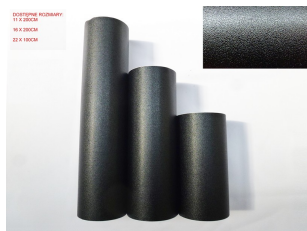

FOLIA PROGOWA BLACK 16CM - SPRZEDAŻ W MB**Cena :****4,59 zł (netto)****5,65 zł (brutto)**Nr katalogowy : **J80290**Stan magazynowy : **bardzo wysoki**Średnia ocena : **brak recenzji**

FOLIA OCHRONNA DO ZEWNĘTRZNYCH I WEWNĘTRZNYCH ELEMENTÓW NADWOZIA, TERMOKURCZLIWA, IDEALNA DO ZABEZPIECZANIA SŁUPKÓW I PROGÓW DRZWI, SPRZEDAŻ W METRACH BIEŻĄCYCH